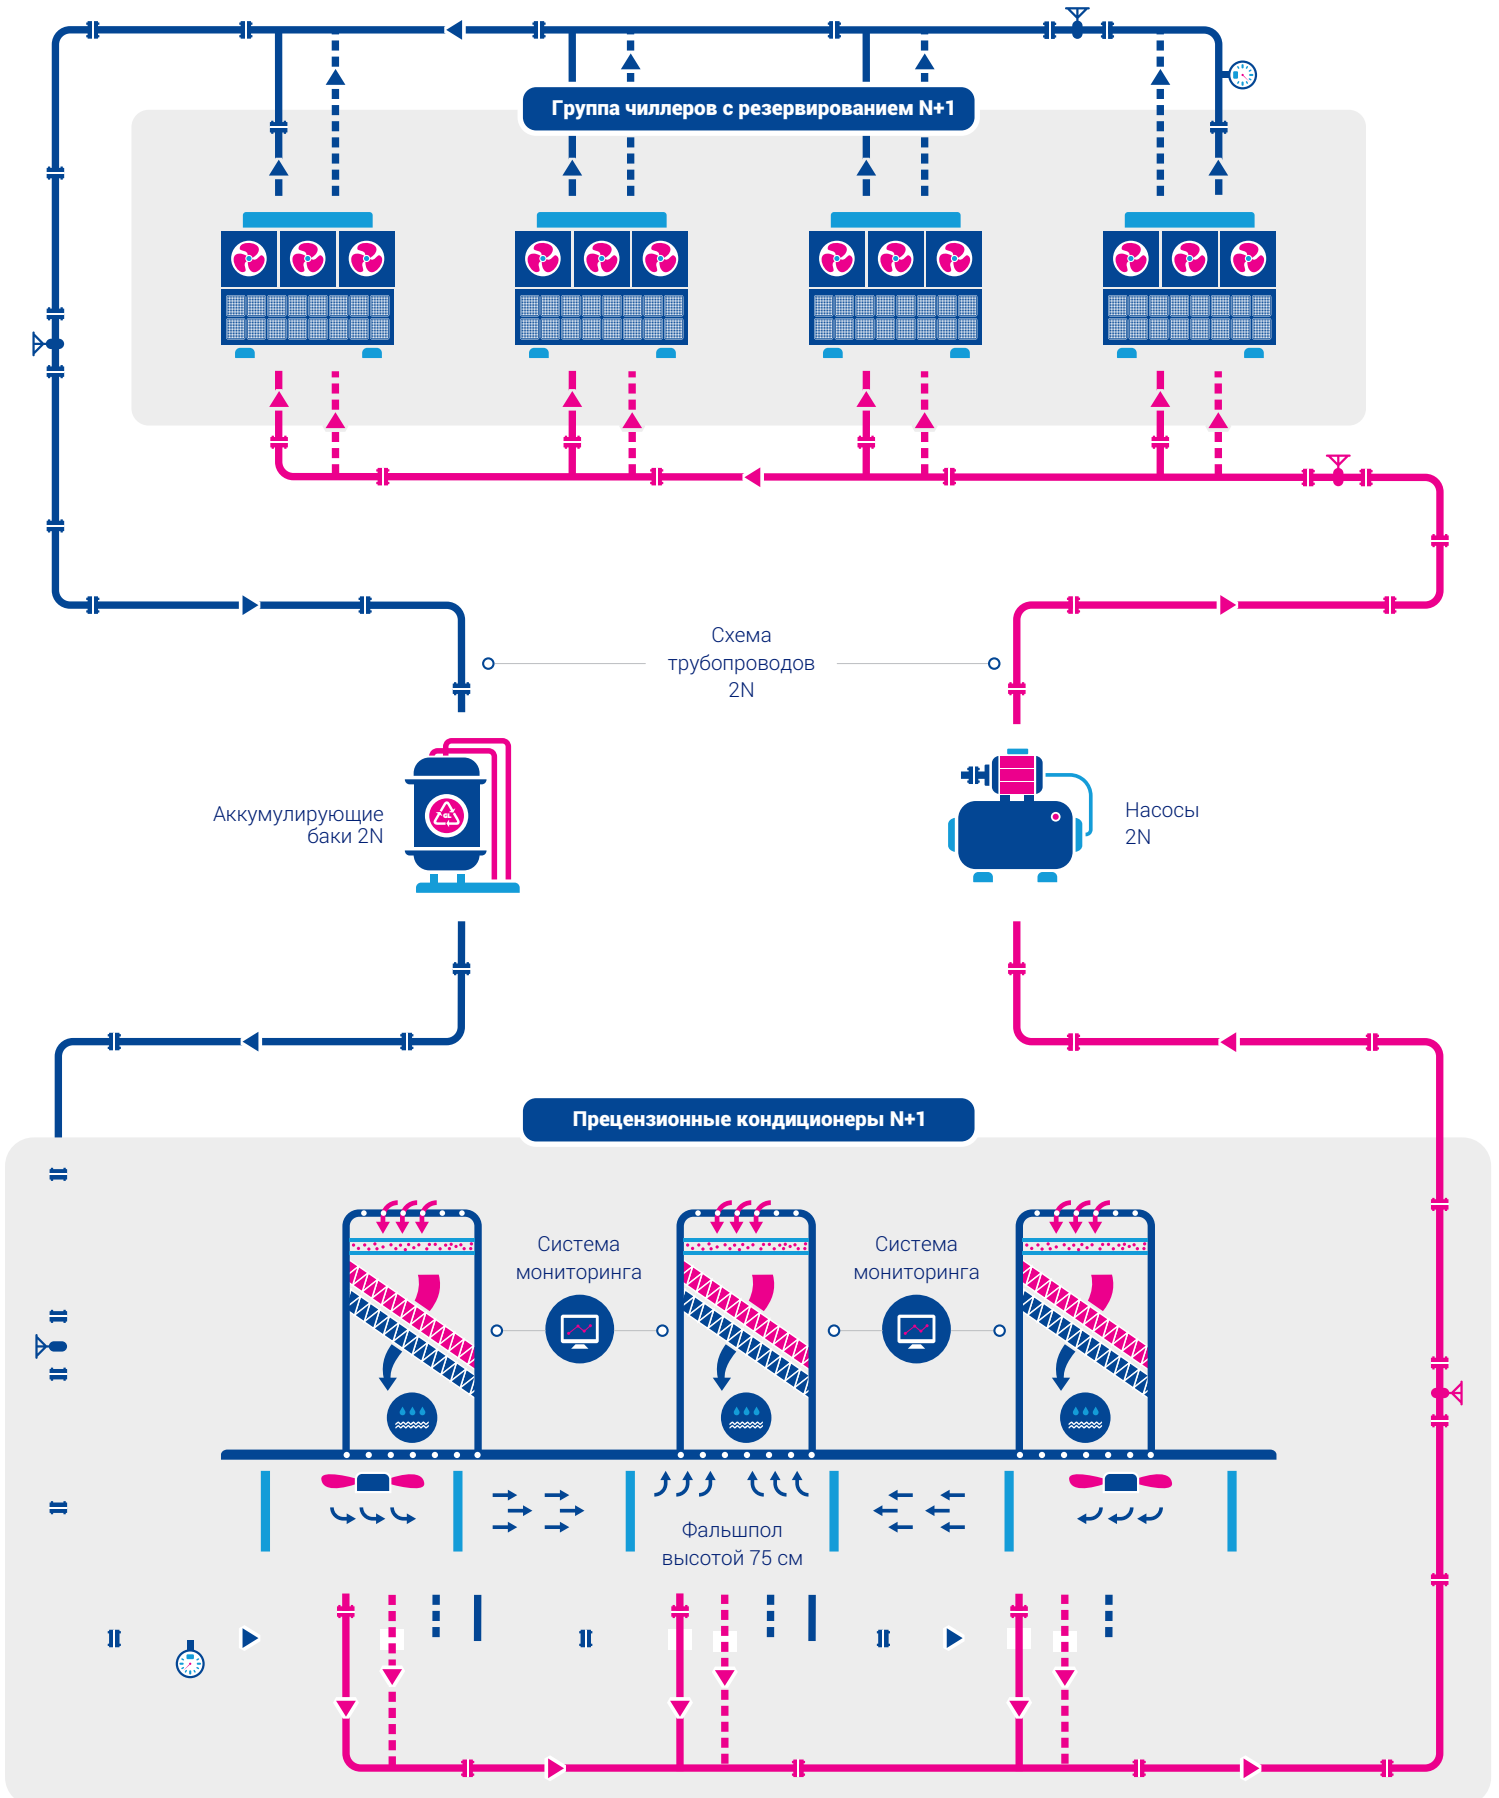

ОСНОВНЫЕ ТЕХНИЧЕСКИЕ ХАРАКТЕРИСТИКИ

Общая площадь	<ul style="list-style-type: none">• 4 400 кв. м
Проектная мощность	<ul style="list-style-type: none">• 5 МВт
Уровень надежности	<ul style="list-style-type: none">• Соответствует TIER III
Сертификация	<ul style="list-style-type: none">• ISO 27001:2013• ISO 9001:2015• PCI DSS v3.2• Аттестация Uptime Institute руководителя ЦОД (Accredited Operations Specialist)• Аттестация ФСТЭК по хранению персональных данных• Лицензия ФСБ России на комплекс видов деятельности по шифрованию данных (криптографии)
Основное энергоснабжение	<ul style="list-style-type: none">• 4 кабельных ввода от двух независимых электрических подстанций• Резервирование по схеме 2N
Резервное энергоснабжение	<ul style="list-style-type: none">• ИБП с резервированием по схеме 2N• 9 ДГУ
Система охлаждения	<ul style="list-style-type: none">• Двухконтурная, с использованием чиллеров, прецизионных кондиционеров и фрикулинга• Резервирование по схеме 2N и N+1
Система управления	<ul style="list-style-type: none">• BMS Beckhoff
ЦОД Безопасность	<ul style="list-style-type: none">• Система видеонаблюдения• Физическая охрана с регулярными обходами объекта• Система контроля доступа на основе электронных пропусков• Установка дополнительных клиентских контуров безопасности
Пожаротушение	<ul style="list-style-type: none">• Автоматическая газовая система пожаротушения Noves 1230
Связность	<ul style="list-style-type: none">• Место расположения узла связи М8• Оптические маршруты к М9 и М1• Точка подключения к MSK-IX• Более 40 операторов связи

!"#\$% &'(!)* +\$, -" + .

!"#\$% /!*0* +\$, -"+ .

СИСТЕМА БЕЗОПАСНОСТИ

СИСТЕМА ДОСТУПА

Посетитель

Паспорт

По предварительным спискам

Разовый допуск

Карта доступа

Проход через ростовой турникет

ОХРАНА

24/7/365

24/7/365

ДЕЖУРНЫЕ ИНЖЕНЕРЫ

Обход каждые 2 часа

Доступ в Машинный зал