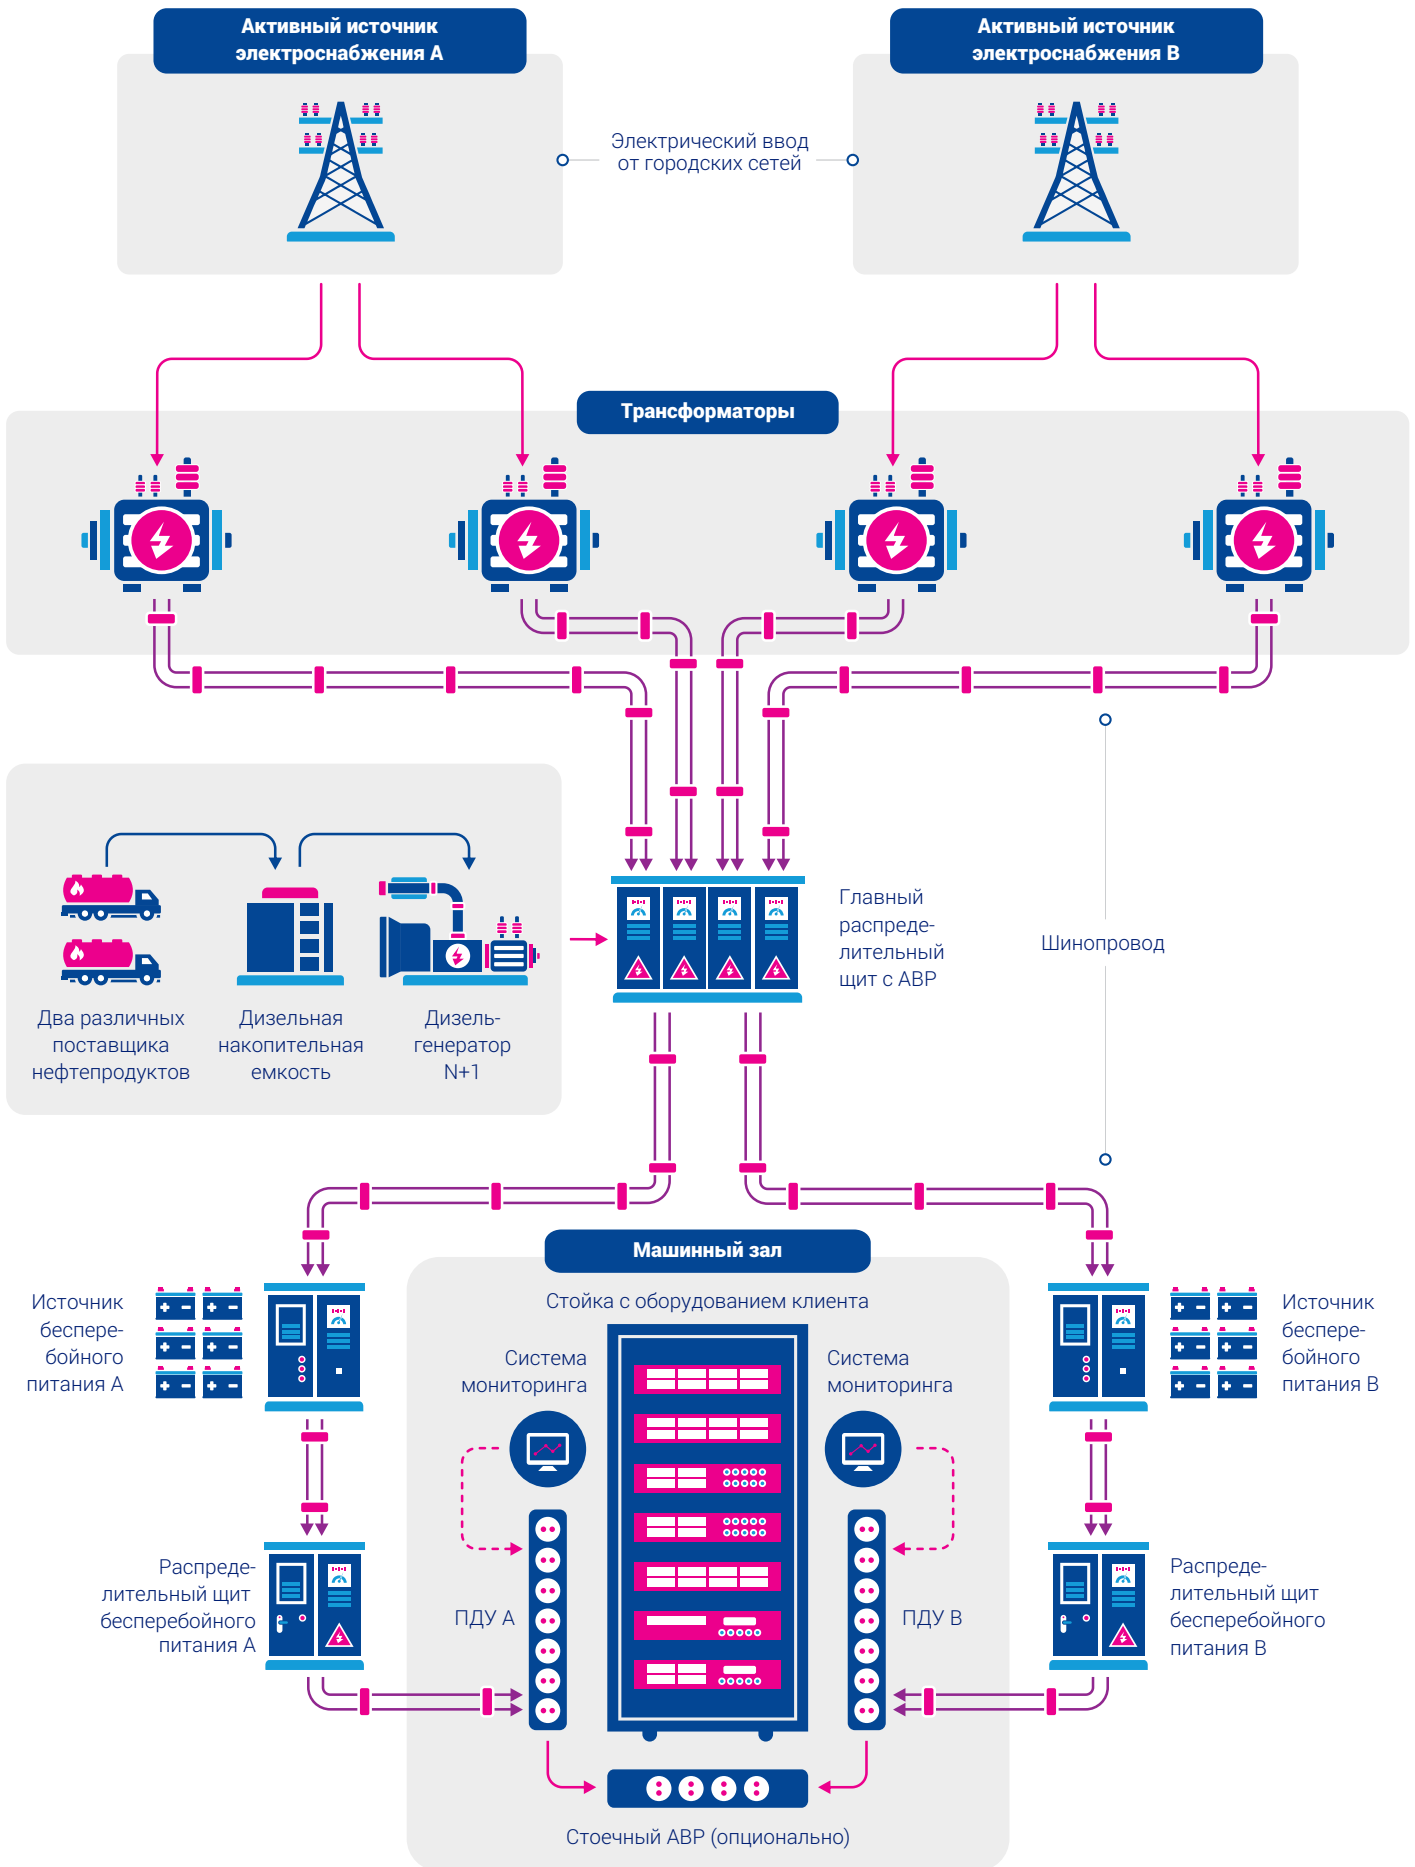

ОСНОВНЫЕ ТЕХНИЧЕСКИЕ ХАРАКТЕРИСТИКИ

Общая площадь	<ul style="list-style-type: none">• 4 400 кв. м
Проектная мощность	<ul style="list-style-type: none">• 5 МВт
Уровень надежности	<ul style="list-style-type: none">• Соответствует TIER III
Сертификация	<ul style="list-style-type: none">• ISO 27001:2013• ISO 9001:2015• PCI DSS v3.2• Аттестация Uptime Institute руководителя ЦОД (Accredited Operations Specialist)• Аттестация ФСТЭК по хранению персональных данных• Лицензия ФСБ России на комплекс видов деятельности по шифрованию данных (криптографии)
Основное энергоснабжение	<ul style="list-style-type: none">• 4 кабельных ввода от двух независимых электрических подстанций• Резервирование по схеме 2N
Резервное энергоснабжение	<ul style="list-style-type: none">• ИБП с резервированием по схеме 2N• 9 ДГУ
Система охлаждения	<ul style="list-style-type: none">• Двухконтурная, с использованием чиллеров, прецизионных кондиционеров и фрикулинга• Резервирование по схеме 2N и N+1
Система управления	<ul style="list-style-type: none">• BMS Beckhoff
ЦОД Безопасность	<ul style="list-style-type: none">• Система видеонаблюдения• Физическая охрана с регулярными обходами объекта• Система контроля доступа на основе электронных пропусков• Установка дополнительных клиентских контуров безопасности
Пожаротушение	<ul style="list-style-type: none">• Автоматическая газовая система пожаротушения Noves 1230
Связность	<ul style="list-style-type: none">• Место расположения узла связи М8• Оптические маршруты к М9 и М1• Точка подключения к MSK-IX• Более 40 операторов связи

!"#\$% &'(!)* +\$, -" + .

!"#\$% /!*0* +\$, -"+ .

СИСТЕМА БЕЗОПАСНОСТИ

СИСТЕМА ДОСТУПА

Посетитель

Паспорт

По предварительным спискам

Разовый допуск

Карта доступа

Проход через ростовой турникет

ОХРАНА

24/7/365

24/7/365

ДЕЖУРНЫЕ ИНЖЕНЕРЫ

Обход каждые 2 часа

Доступ в Машинный зал